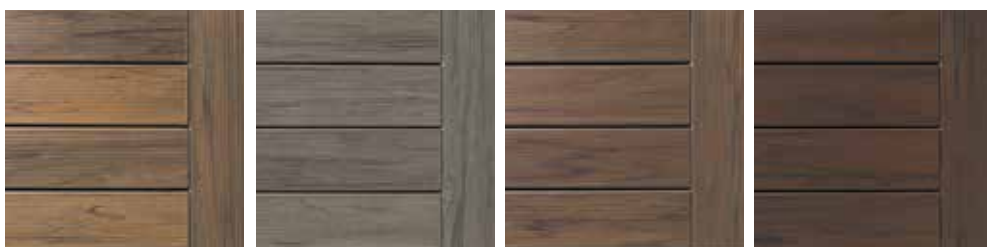

- Texture unique travaillée à la main
- Lames enrobées sur les quatre côtés
- Combinaisons quasi illimitées de teintes et de grains

Choix de couleurs

VC NOUVEAU SAPELE™
 VC NOUVEAU ESPRESSO
 VC NOUVEAU WHITWASH CEDAR™