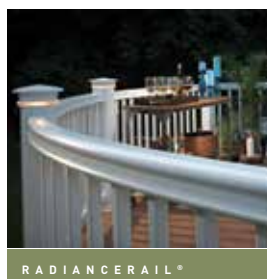

Autres options de garde-corps