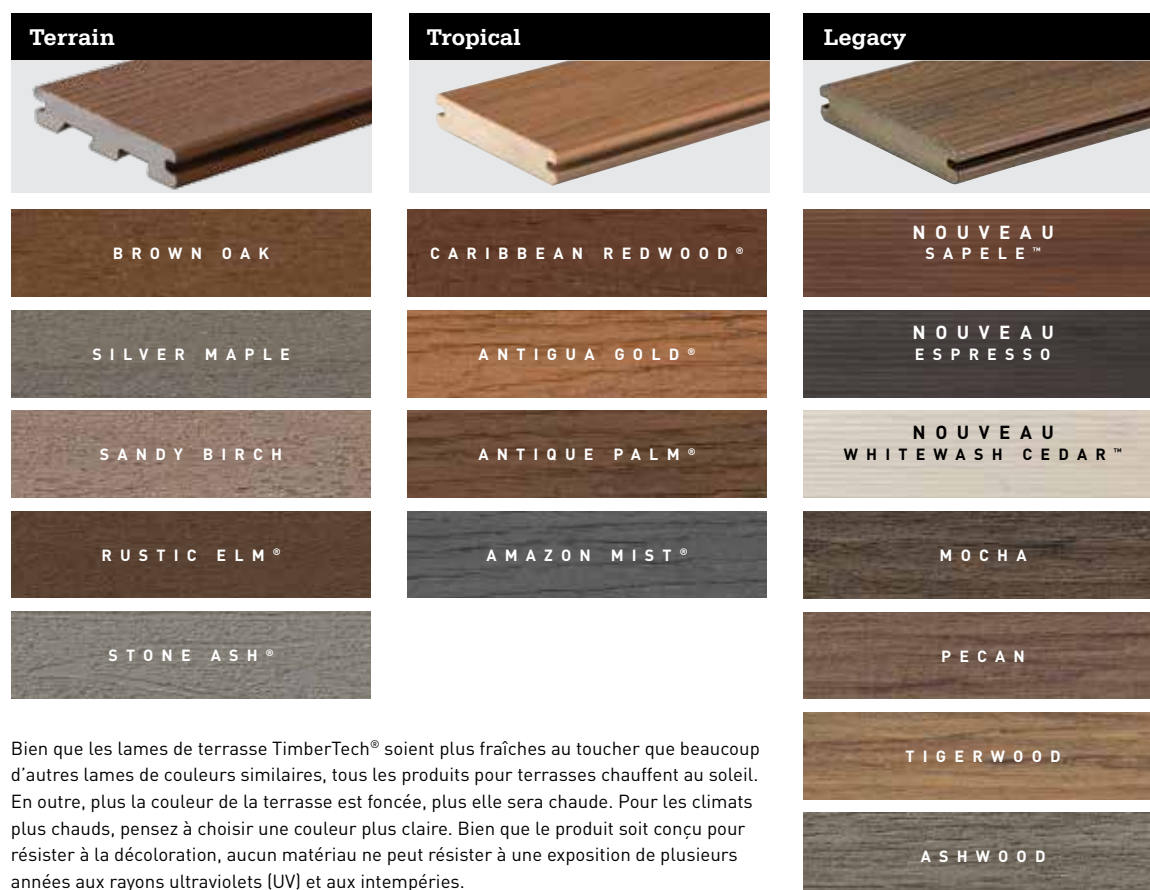

Renseignements techniques

Bois composés enrobés

Terrasse en composite enrobé d'un polymère entièrement protecteur qui résiste aux éléments affectant toutes les terrasses.

Nom du produit	Lame Dimensions	Longueurs des lames avec coins à angle droit			Longueurs des lames rainurées			Planche de rive de 30,5 cm (12")	Contre-marche de 18,4 cm (7¼")
		3,66 m (12')	4,88 m (16')	6,10 m (20')	3,66 m (12')	4,88 m (16')	6,10 m (20')		
Terrain	24 mm x 136 mm (0,94" x 5,360")		•	•	•	•	•	•	
Tropical	24 mm x 136 mm (0,94" x 5,360")		•	•	•	•	•	•	
Legacy	24 mm x 136 mm (0,94" x 5,360")		•	•	•	•	•	•	

Bien que les lames de terrasse TimberTech® soient plus fraîches au toucher que beaucoup d'autres lames de couleurs similaires, tous les produits pour terrasses chauffent au soleil. En outre, plus la couleur de la terrasse est foncée, plus elle sera chaude. Pour les climats plus chauds, pensez à choisir une couleur plus claire. Bien que le produit soit conçu pour résister à la décoloration, aucun matériau ne peut résister à une exposition de plusieurs années aux rayons ultraviolets (UV) et aux intempéries.

Les lames de terrasses, terrasses, couleurs, associations, décrites dans ce catalogue le sont uniquement à des fins de présentation et ne sauraient avoir de valeurs contractuelles, tant au niveau des produits en tant que tels, de garanties ou de sécurité. Veuillez toujours consulter les instructions d'installation de TimberTech® et les autorisations d'urbanismes de votre localité pour assurer une installation adéquate.

Les lames TwinFinish®, DockSider™ et ReliaBoard® bénéficient de la garantie limitée TimberTech de 30 ans, mais n'incluent pas de protection supplémentaire contre la décoloration et les taches. Les lames TwinFinish, ReliaBoard et DockSider se patinent naturellement avec le temps et acquièrent ainsi une couleur plus homogène. Cette patine apparaît généralement la première année après la pose, mais ne s'intensifie pas par la suite.

Les produits TimberTech sont conçus pour résister à la décoloration. Selon les conditions environnementales, il se peut que les couleurs changent au fil du temps dans le cadre des garanties applicables.

Pour obtenir des renseignements complets sur la garantie des produits de terrasse, visitez le site : timbertech.fr/ressources/garantie-et-entretien-timbertech