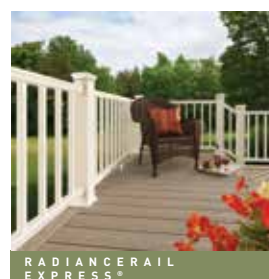

Autres options de garde-corps